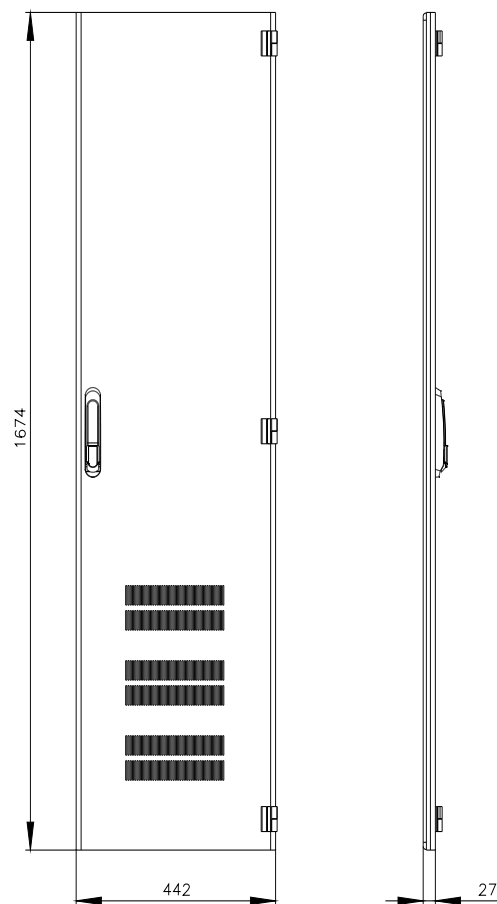

Siemens
EcoTech

SIVACON, porta, direita, com ventilação, IP40, A: 1800 mm, L: 450 mm, RAL 7035, classe de proteção 1

Versão		
nome da marca do produto	SIVACON	
designação do produto	porta	
versão do produto	com aberturas de ventilação	
versão da superfície	Revestido a pó	
versão do produto versão EMC	No	
Classe de proteção		
grau de proteção IP	IP40	
classe de proteção dos equipamentos	Classe de proteção 1	
Aparência		
cor	cinza claro	
Detalhes do produto		
componente do produto		
• ventilação	Si	
• porta transparente	No	
• porta para bloqueio do seccionador	No	
Projeto mecânico		
altura	1 800 mm	
largura	450 mm	
direção de encosto da porta	à direita	
Peso líquido por ME	11,7 kg	
material	aço	
Homologações certificados		
Environment	General Product Approval	other

Image database (product images, 2D dimension drawings, 3D models, device circuit diagrams, ...)

https://www.automation.siemens.com/bilddb/cax_en.aspx?mlfb=8MF1870-2UT14-2BA2

CAx-Online-Generator

<https://www.siemens.com/cax>

Tender specifications

<https://www.siemens.com/specifications>

Curvas características

[https://curves.simaris.siemens.com/curves/<mmp_prod_noCOMP="HAUPT"></mmp_prod_no>](https://curves.simaris.siemens.com/curves/<mmp_prod_noCOMP=)