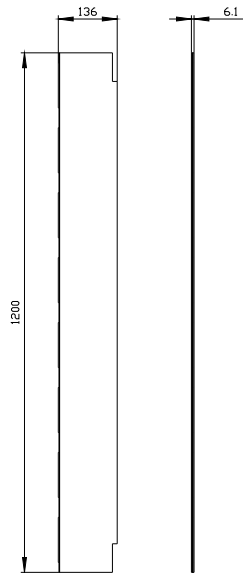

última alteração:

19/05/2025