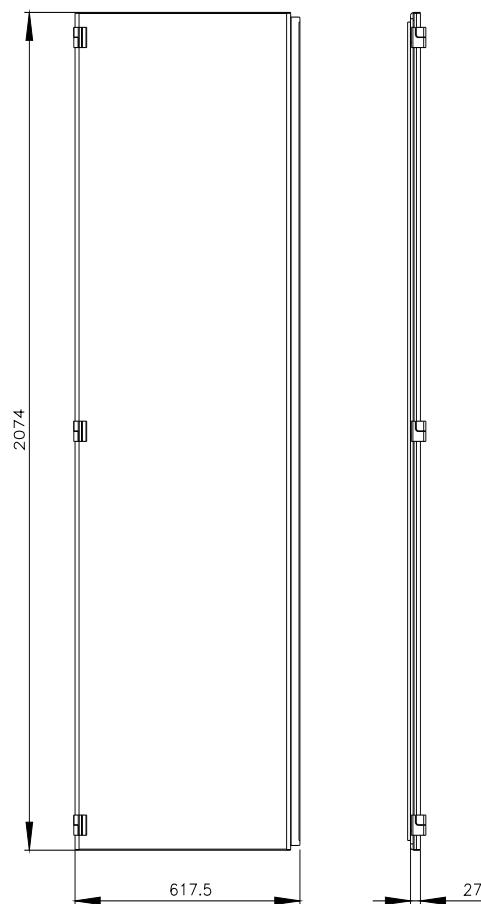

Outras informações

Informações sobre a embalagem

[Informações sobre a embalagem](#)

Information for data generation and storage

<https://support.industry.siemens.com/cs/ww/en/view/109995012>

Information- and Downloadcenter (Catalogs, Brochures,...)

<https://www.siemens.com/lowvoltage/catalogs>

Industry Mall (Online ordering system)

<https://mall.industry.siemens.com/mall/pt/pt/Catalog/product?mlfb=8MF1260-2UT25-0BA2>

Service&Support (Manuals, Certificates, Characteristics, FAQs,...)

<https://support.industry.siemens.com/cs/ww/pt/ps/8MF1260-2UT25-0BA2>

Image database (product images, 2D dimension drawings, 3D models, device circuit diagrams, ...)

<https://www.automation.siemens.com/bilddb/cax_en.aspx?mlfb=8MF1260-2UT25-0BA2>

CAx-Online-Generator

<https://www.siemens.com/cax>

Tender specifications

<https://www.siemens.com/specifications>

Curvas características

[https://curves.simaris.siemens.com/curves/<mmp_prod_noCOMP="HAUPT"></mmp_prod_no>](https://curves.simaris.siemens.com/curves/<mmp_prod_noCOMP=)

última alteração:

13/04/2025