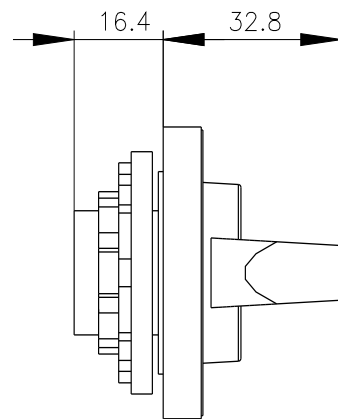

última alteração:

07/03/2026