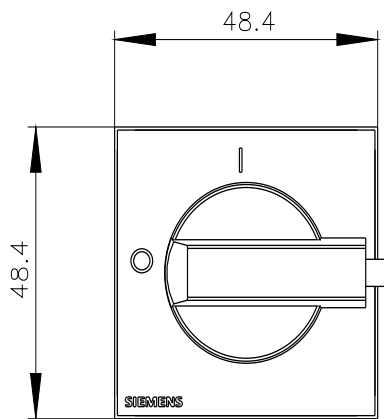

última alteração:

07/03/2026