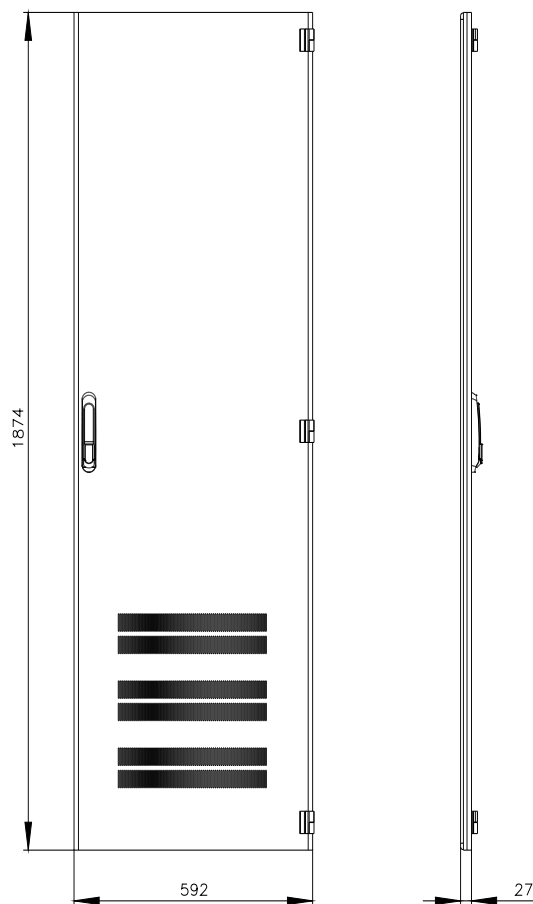

Siemens
EcoTech

SIVACON, porta, direita, com ventilação, IP40, A: 2000 mm, L: 600 mm, RAL 7035, classe de proteção 1

Versão		
nome da marca do produto	SIVACON	
designação do produto	porta	
versão do produto	com aberturas de ventilação	
versão da superfície	Revestido a pó	
versão do produto versão EMC	No	
Classe de proteção		
grau de proteção IP	IP40	
classe de proteção dos equipamentos	Classe de proteção 1	
Aparência		
cor	cinza claro	
Detalhes do produto		
componente do produto		
• ventilação	Si	
• porta transparente	No	
• porta para bloqueio do seccionador	No	
Projeto mecânico		
altura	2 000 mm	
largura	600 mm	
direção de encosto da porta	à direita	
Peso líquido por ME	16,4 kg	
material	aço	
Homologações certificados		
Environment	General Product Approval	other

Image database (product images, 2D dimension drawings, 3D models, device circuit diagrams, ...)

https://www.automation.siemens.com/bilddb/cax_en.aspx?mlfb=8MF1060-2UT14-2BA2

CAx-Online-Generator

<https://www.siemens.com/cax>

Tender specifications

<https://www.siemens.com/specifications>

Curvas características

[https://curves.simaris.siemens.com/curves/<mmp_prod_noCOMP="HAUPT"></mmp_prod_no>](https://curves.simaris.siemens.com/curves/<mmp_prod_noCOMP=)