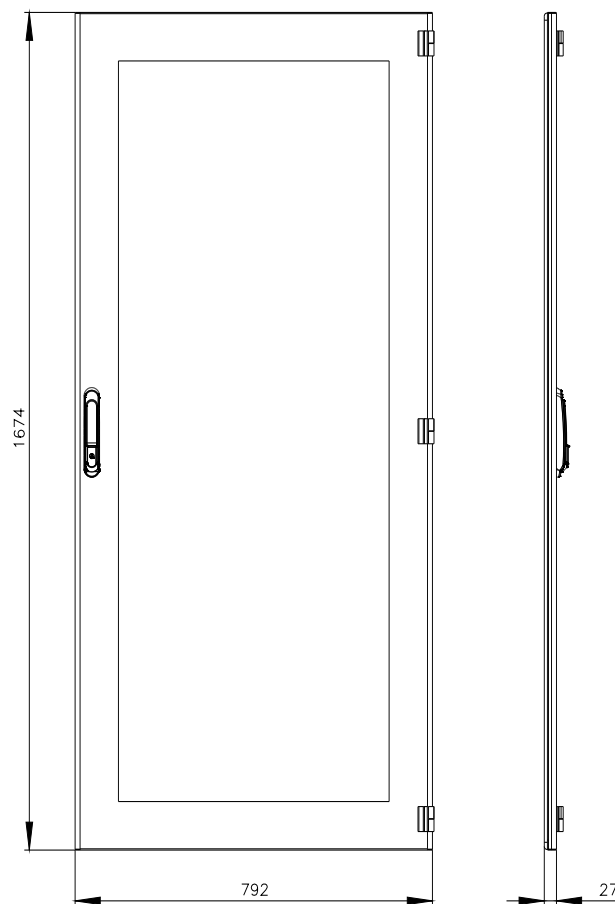

Outras informações

Informações sobre a embalagem

[Informações sobre a embalagem](#)

Information for data generation and storage

<https://support.industry.siemens.com/cs/ww/en/view/109995012>

Information- and Downloadcenter (Catalogs, Brochures,...)

<https://www.siemens.com/lowvoltage/catalogs>

Industry Mall (Online ordering system)

<https://mall.industry.siemens.com/mall/pt/pt/Catalog/product?mlfb=8MF1880-2UT14-0BE2>

Service&Support (Manuals, Certificates, Characteristics, FAQs,...)

<https://support.industry.siemens.com/cs/ww/pt/ps/8MF1880-2UT14-0BE2>

Image database (product images, 2D dimension drawings, 3D models, device circuit diagrams, ...)

<https://www.automation.siemens.com/bilddb/cax_en.aspx?mlfb=8MF1880-2UT14-0BE2>

CAx-Online-Generator

<https://www.siemens.com/cax>

Tender specifications

<https://www.siemens.com/specifications>

Curvas características

[https://curves.simaris.siemens.com/curves/<mmp_prod_noCOMP="HAUPT"></mmp_prod_no>](https://curves.simaris.siemens.com/curves/<mmp_prod_noCOMP=)

última alteração:

06/12/2025