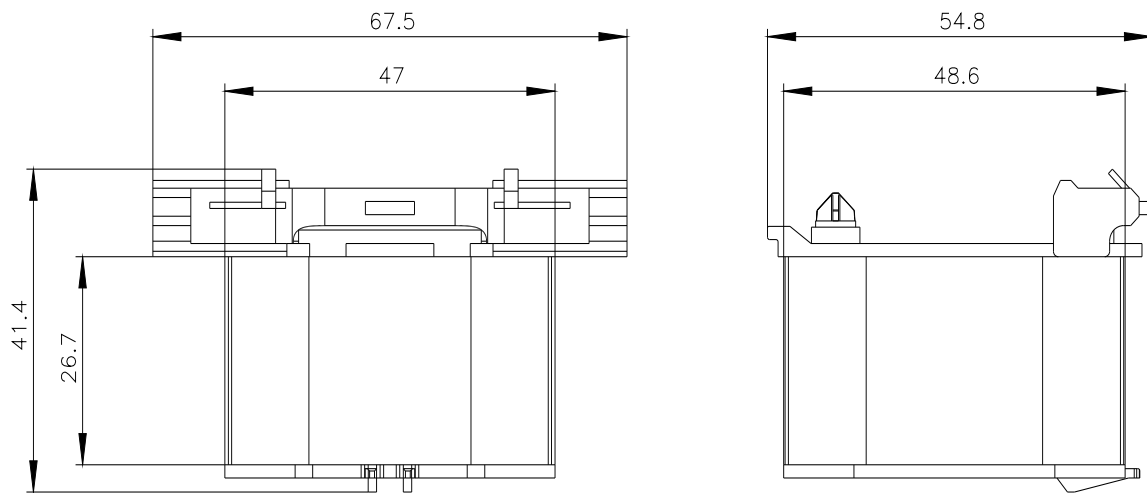

Outras informações

Informações sobre a embalagem

[Informações sobre a embalagem](#)

Information for data generation and storage

<https://support.industry.siemens.com/cs/ww/en/view/109995012>

Information- and Downloadcenter (catálogo, brochuras,...)

<https://www.siemens.com/ic10>

Industry Mall (encomendar online)

<https://mall.industry.siemens.com/mall/pt/pt/Catalog/product?mlfb=3RT2934-5AP01>

CAX Online Generator

<https://support.automation.siemens.com/WW/CAXorder/default.aspx?lang=en&mlfb=3RT2934-5AP01>

Service&Support (manuais, manuais de instruções, certificados, curva característica, FAQs,...)

<https://support.industry.siemens.com/cs/ww/en/ps/3RT2934-5AP01>

Base de dados das imagens (fotografias do produto, desenhos de medida em 2D, modelos em 3D, esquemas eléctricos, macros EPLAN...)

<https://www.automation.siemens.com/bilddb/cax_de.aspx?mlfb=3RT2934-5AP01&lang=en>

última alteração:

02/04/2025