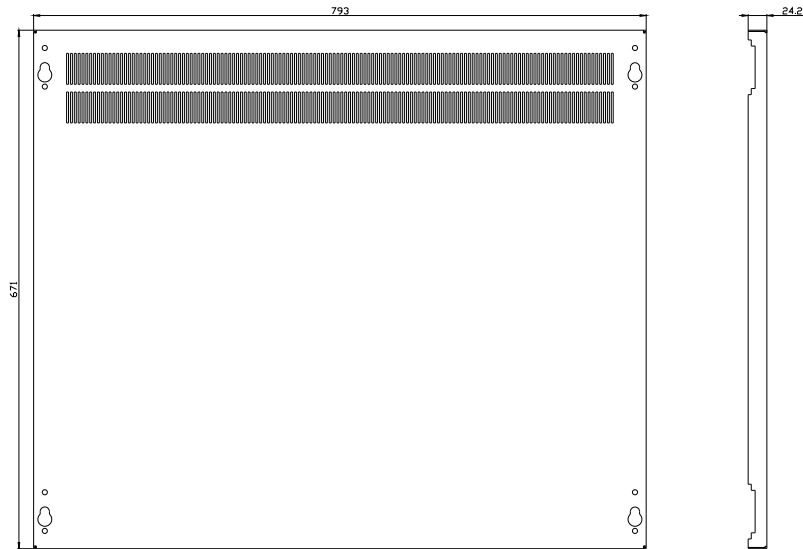

<https://support.industry.siemens.com/cs/ww/en/view/109995012>

Information- and Downloadcenter (Catalogs, Brochures,...)

<https://www.siemens.com/lowvoltage/catalogs>

Industry Mall (Online ordering system)

<https://mall.industry.siemens.com/mall/pt/pt/Catalog/product?mlfb=8LK2067-8AA11>

Service&Support (Manuals, Certificates, Characteristics, FAQs,...)

<https://support.industry.siemens.com/cs/ww/pt/ps/8LK2067-8AA11>

Image database (product images, 2D dimension drawings, 3D models, device circuit diagrams, ...)

<https://www.automation.siemens.com/bilddb/cax_en.aspx?mlfb=8LK2067-8AA11>

CAX-Online-Generator

<https://www.siemens.com/cax>

Tender specifications

<https://www.siemens.com/specifications>

Curvas características

[https://curves.simaris.siemens.com/curves/<mmp_prod_noCOMP="HAUPT"></mmp_prod_no>](https://curves.simaris.siemens.com/curves/<mmp_prod_noCOMP=)

última alteração:

29/09/2025