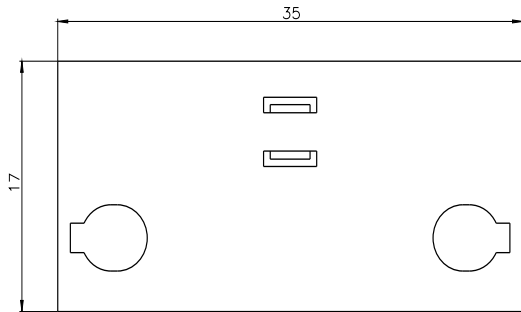

última alteração:

03/04/2025