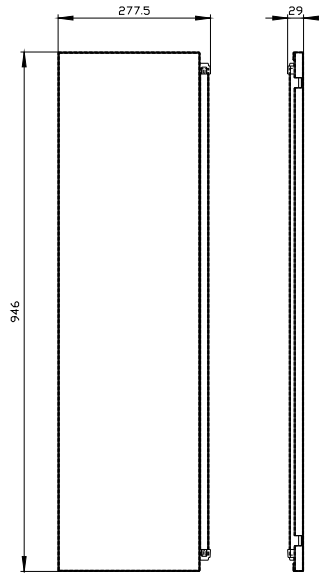

ALPHA 160/400 DIN porta de reposição, metade da porta, lado direito A=950mm, L=275mm IP43, IP44, IP55, RAL 9016, classe de proteção 1 e 2 inclusive alavanca giratória para largura de armário 800mm

Versão		
nome da marca do produto	ALPHA	
designação do produto	metades da porta	
versão do produto	fechado	
versão da superfície	Revestido a pó	
versão do produto versão EMC	No	
Classe de proteção		
grau de proteção IP	IP55	
classe de proteção dos equipamentos	Classe de proteção 1e 2	
Aparência		
cor	Branco forte	
Detalhes do produto		
componente do produto		
• ventilação	No	
• porta transparente	No	
• porta para bloqueio do seccionador	No	
acessório incluído no escopo de fornecimento	incl. alavanca giratória	
Projeto mecânico		
altura	950 mm	
largura	275 mm	
direção de encosto da porta	à esquerda	
Peso líquido por ME	2 981 g	
material	aço	
Homologações certificados		
Environment	General Product Approval	other

<https://support.industry.siemens.com/cs/ww/pt/ps/8GK9510-6KK42>

Image database (product images, 2D dimension drawings, 3D models, device circuit diagrams, ...)

[https://www.automation.siemens.com/bilddb/cax\\_en.aspx?mlfb=8GK9510-6KK42](https://www.automation.siemens.com/bilddb/cax_en.aspx?mlfb=8GK9510-6KK42)

CAx-Online-Generator

<https://www.siemens.com/cax>

Tender specifications

<https://www.siemens.com/specifications>

Curvas características

[https://curves.simaris.siemens.com/curves/<mmp\\_prod\\_noCOMP='HAUPT'></mmp\\_prod\\_no>](https://curves.simaris.siemens.com/curves/<mmp_prod_noCOMP='HAUPT'></mmp_prod_no>)