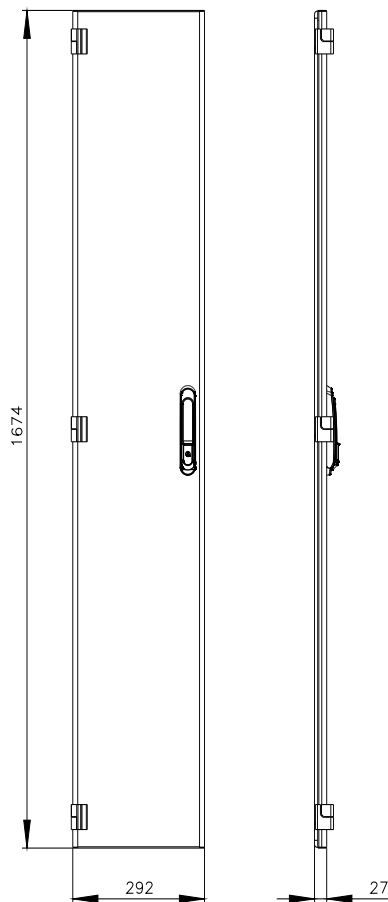

Outras informações

Informações sobre a embalagem

[Informações sobre a embalagem](#)

Information for data generation and storage

<https://support.industry.siemens.com/cs/ww/en/view/109995012>

Information- and Downloadcenter (Catalogs, Brochures,...)

<https://www.siemens.com/lowvoltage/catalogs>

Industry Mall (Online ordering system)

<https://mall.industry.siemens.com/mall/pt/pt/Catalog/product?mlfb=8MF1830-2UT15-0BA2>

Service&Support (Manuals, Certificates, Characteristics, FAQs,...)

<https://support.industry.siemens.com/cs/ww/pt/ps/8MF1830-2UT15-0BA2>

Image database (product images, 2D dimension drawings, 3D models, device circuit diagrams, ...)

<https://www.automation.siemens.com/bilddb/cax_en.aspx?mlfb=8MF1830-2UT15-0BA2>

CAx-Online-Generator

<https://www.siemens.com/cax>

Tender specifications

<https://www.siemens.com/specifications>

Curvas características

[https://curves.simaris.siemens.com/curves/<mmp_prod_noCOMP="HAUPT"></mmp_prod_no>](https://curves.simaris.siemens.com/curves/<mmp_prod_noCOMP=)

última alteração:

13/04/2025