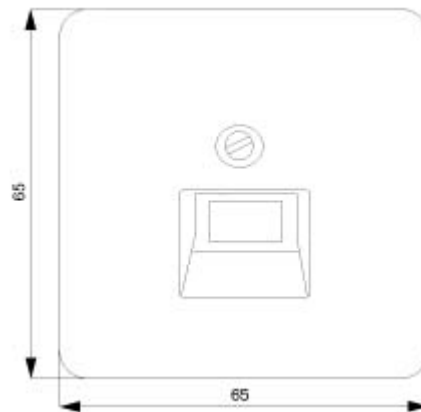

DELTA perfil cobertura branco titânio cat. UAE 3, simples e 2x 65x 65mm

Versão	
nome da marca do produto	DELTA
designação do produto	Placa de isolamento, para caixa de ligação UAE
versão do produto	Comunicação
versão da placa de cobertura	65x65 mm
versão da composição	Placa central
Dados técnicos gerais	
tipo de montagem	embutido
usinagem de superfície	Outros
equipamento do produto impressão	No
material	Resina termoplástica
Classe de proteção	
grau de proteção IP	IP20
Adequação	
aptidão para aplicação	UAE/IAE
Aparência	
aspeto	Brilhante
código da cor RAL (similar)	9 010
cor	branco titânio
Detalhes do produto	
equipamento do produto terminal de parafuso	No
equipamento do produto proteção contra pó	No
componente do produto	
• campo de inscrição	No
• tampa basculante	No
• alívio da tração	No
característica do produto livre de halogênio	Si
característica do produto transparente	No
Projeto mecânico	
altura	65 mm
tipo de fixação	fixação com parafuso
Peso líquido por ME	17 g
material	plástico
Homologações certificados	
Environment	General Product Approval

<https://support.industry.siemens.com/cs/ww/pt/ps/5TG1818>

Image database (product images, 2D dimension drawings, 3D models, device circuit diagrams, ...)

https://www.automation.siemens.com/bilddb/cax_en.aspx?mlfb=5TG1818

CAx-Online-Generator

<https://www.siemens.com/cax>

Tender specifications

<https://www.siemens.com/specifications>

Curvas características

[https://curves.simaris.siemens.com/curves/<mmp_prod_noCOMP="HAUPT"></mmp_prod_no>](https://curves.simaris.siemens.com/curves/<mmp_prod_noCOMP=)