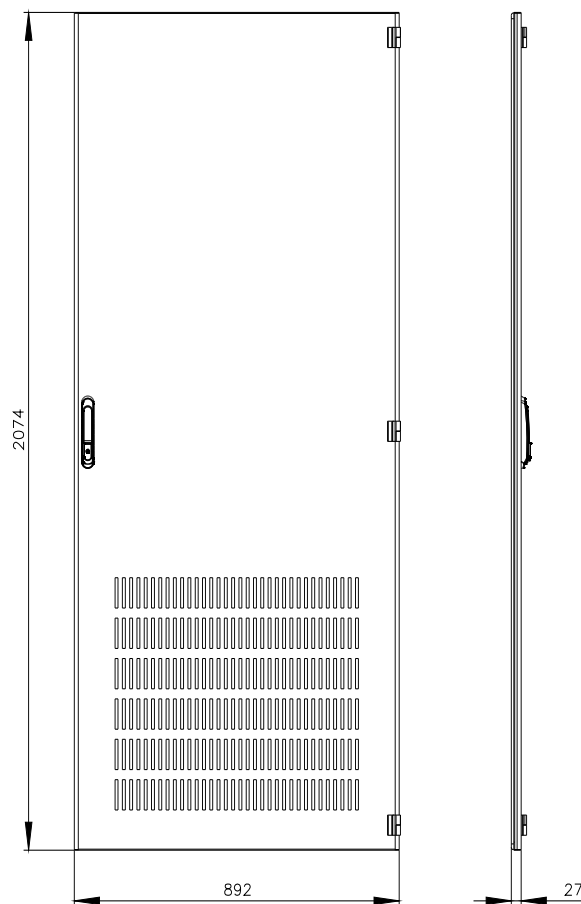

Siemens
EcoTech

SIVACON, porta, direita, com ventilação, IP20, A: 2200 mm, L: 900 mm, RAL 7035, classe de proteção 1

Versão		
nome da marca do produto	SIVACON	
designação do produto	porta	
versão do produto	com aberturas de ventilação	
versão da superfície	Revestido a pó	
versão do produto versão EMC	No	
Classe de proteção		
grau de proteção IP	IP20	
classe de proteção dos equipamentos	Classe de proteção 1	
Aparência		
cor	cinza claro	
Detalhes do produto		
componente do produto		
• ventilação	Si	
• porta transparente	No	
• porta para bloqueio do seccionador	No	
Projeto mecânico		
altura	2 200 mm	
largura	900 mm	
direção de encosto da porta	à direita	
Peso líquido por ME	25 kg	
material	aço	
Homologações certificados		
Environment	General Product Approval	other

Image database (product images, 2D dimension drawings, 3D models, device circuit diagrams, ...)

https://www.automation.siemens.com/bilddb/cax_en.aspx?mlfb=8MF1290-2UT14-1BA2

CAx-Online-Generator

<https://www.siemens.com/cax>

Tender specifications

<https://www.siemens.com/specifications>

Curvas características

[https://curves.simaris.siemens.com/curves/<mmp_prod_noCOMP="HAUPT"></mmp_prod_no>](https://curves.simaris.siemens.com/curves/<mmp_prod_noCOMP=)