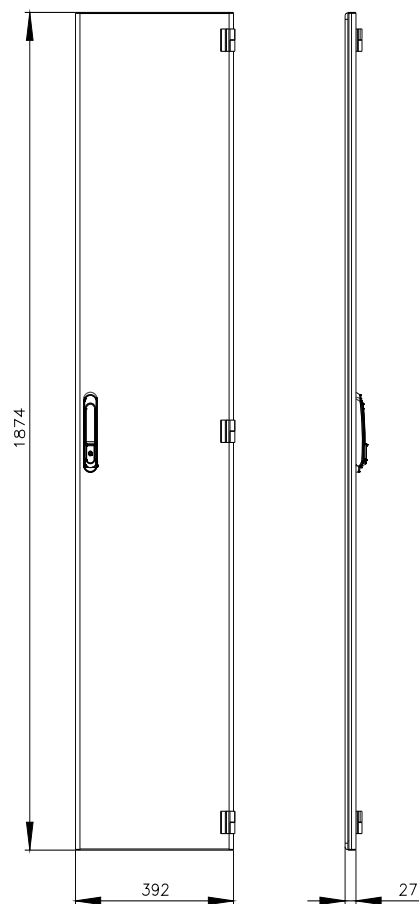

SIVACON, porta, direita, EMC, IP40, A: 2000 mm, L: 400 mm, RAL 7035, classe de proteção 1

Versão		
nome da marca do produto	SIVACON	
designação do produto	porta	
versão do produto	fechado	
versão da superfície	Revestido a pó	
versão do produto versão EMC	Si	
Classe de proteção		
grau de proteção IP	IP40	
classe de proteção dos equipamentos	Classe de proteção 1	
Aparência		
cor	cinza claro	
Detalhes do produto		
componente do produto		
<ul style="list-style-type: none"> • ventilação • porta transparente • porta para bloqueio do seccionador 	<ul style="list-style-type: none"> No No No 	
Projeto mecânico		
altura	2 000 mm	
largura	400 mm	
direção de encosto da porta	à direita	
Peso líquido por ME	11,668 kg	
material	aço	
Homologações certificados		
Environment	General Product Approval	other

Image database (product images, 2D dimension drawings, 3D models, device circuit diagrams, ...)

https://www.automation.siemens.com/bilddb/cax_en.aspx?mlfb=8MF1040-2UT14-0CA1

CAx-Online-Generator

<https://www.siemens.com/cax>

Tender specifications

<https://www.siemens.com/specifications>

Curvas características

[https://curves.simaris.siemens.com/curves/<mmp_prod_noCOMP="HAUPT"></mmp_prod_no>](https://curves.simaris.siemens.com/curves/<mmp_prod_noCOMP=)