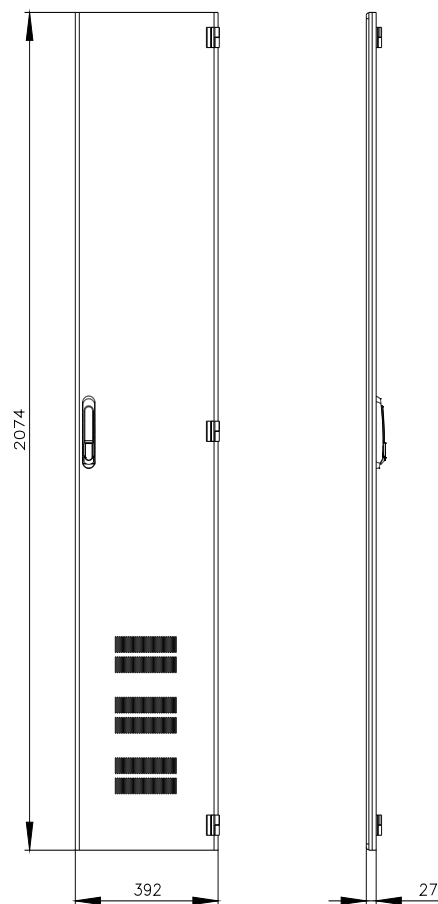

SIVACON, porta, direita, com ventilação, IP40, A: 2200 mm, L: 400 mm, RAL 7035, classe de proteção 1

Versão		
nome da marca do produto	SIVACON	
designação do produto	porta	
versão do produto	com aberturas de ventilação	
versão da superfície	Revestido a pó	
versão do produto versão EMC	No	
Classe de proteção		
grau de proteção IP	IP40	
classe de proteção dos equipamentos	Classe de proteção 1	
Aparência		
cor	cinza claro	
Detalhes do produto		
componente do produto		
• ventilação	Si	
• porta transparente	No	
• porta para bloqueio do seccionador	No	
Projeto mecânico		
altura	2 200 mm	
largura	400 mm	
direção de encosto da porta	à direita	
Peso líquido por ME	13,5 kg	
material	aço	
Homologações certificados		
Environment	General Product Approval	other

Image database (product images, 2D dimension drawings, 3D models, device circuit diagrams, ...)

https://www.automation.siemens.com/bilddb/cax_en.aspx?mlfb=8MF1240-2UT14-2BA2

CAx-Online-Generator

<https://www.siemens.com/cax>

Tender specifications

<https://www.siemens.com/specifications>

Curvas características

[https://curves.simaris.siemens.com/curves/<mmp_prod_noCOMP="HAUPT"></mmp_prod_no>](https://curves.simaris.siemens.com/curves/<mmp_prod_noCOMP=)