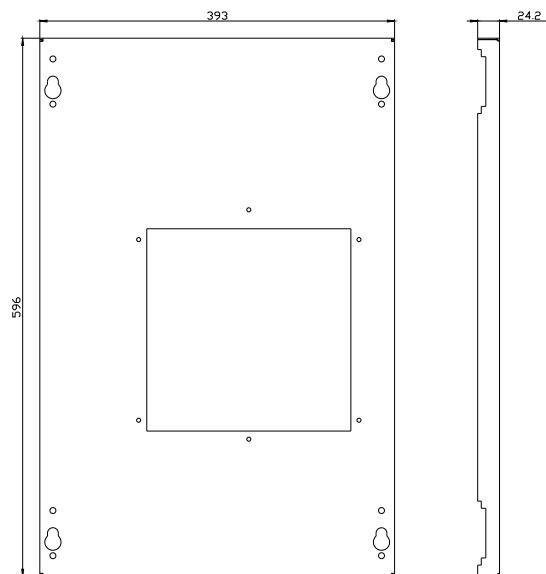

porta do compartimento 3WL tamanho da estrutura 0, IP30, montagem fixa, A: 600 mm L: 400 mm

Versão	
nome da marca do produto	ALPHA 3200 Eco
designação do produto	Porta do compartimento
versão da superfície	Revestido a pó
versão do produto versão EMC	No
Classe de proteção	
grau de proteção IP	IP30
classe de proteção dos equipamentos	1
Aparência	
cor	cinza claro
Detalhes do produto	
componente do produto	
<ul style="list-style-type: none"> <li>• ventilação</li> <li>• porta transparente</li> <li>• porta para bloqueio do seccionador</li> </ul>	<p>No</p> <p>No</p> <p>No</p>
acessório incluído no escopo de fornecimento	não
Projeto mecânico	
altura	600 mm
largura	400 mm
profundidade	25 mm
direção de encosto da porta	à esquerda / à direita
posição de montagem	perpendicular
Peso líquido por ME	2,937 kg
material	chapa de aço
Homologações certificados	
Environment	other

<https://support.industry.siemens.com/cs/ww/pt/ps/8LK2060-4AA61>

Image database (product images, 2D dimension drawings, 3D models, device circuit diagrams, ...)

[https://www.automation.siemens.com/bilddb/cax\\_en.aspx?mlfb=8LK2060-4AA61](https://www.automation.siemens.com/bilddb/cax_en.aspx?mlfb=8LK2060-4AA61)

CAX-Online-Generator

<https://www.siemens.com/cax>

Tender specifications

<https://www.siemens.com/specifications>

Curvas características

[https://curves.simaris.siemens.com/curves/<mmp\\_prod\\_noCOMP="HAUPT"></mmp\\_prod\\_no>](https://curves.simaris.siemens.com/curves/<mmp_prod_noCOMP=)