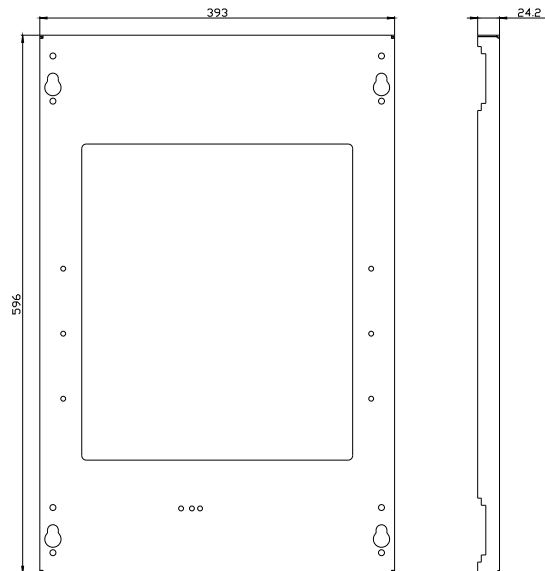

Information for data generation and storage

<https://support.industry.siemens.com/cs/ww/en/view/109995012>

Information- and Downloadcenter (Catalogs, Brochures,...)

<https://www.siemens.com/lowvoltage/catalogs>

Industry Mall (Online ordering system)

<https://mall.industry.siemens.com/mall/pt/pt/Catalog/product?mlfb=8LK2060-4AA70>

Service&Support (Manuals, Certificates, Characteristics, FAQs,...)

<https://support.industry.siemens.com/cs/ww/pt/ps/8LK2060-4AA70>

Image database (product images, 2D dimension drawings, 3D models, device circuit diagrams, ...)

<https://www.automation.siemens.com/bilddb/cax_en.aspx?mlfb=8LK2060-4AA70>

CAX-Online-Generator

<https://www.siemens.com/cax>

Tender specifications

<https://www.siemens.com/specifications>

Curvas características

[https://curves.simaris.siemens.com/curves/<mmp_prod_noCOMP="HAUPT"></mmp_prod_no>](https://curves.simaris.siemens.com/curves/<mmp_prod_noCOMP=)

última alteração:

29/09/2025