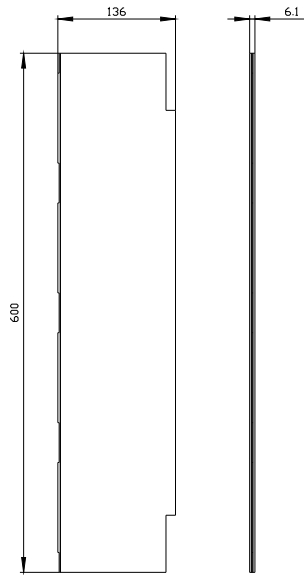

última alteração:

19/05/2025