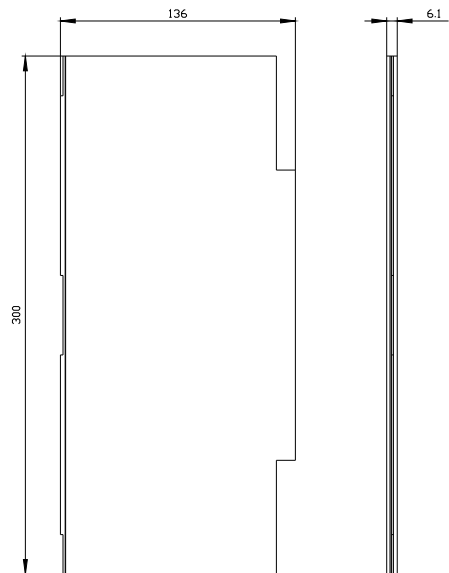

última alteração:

19/05/2025