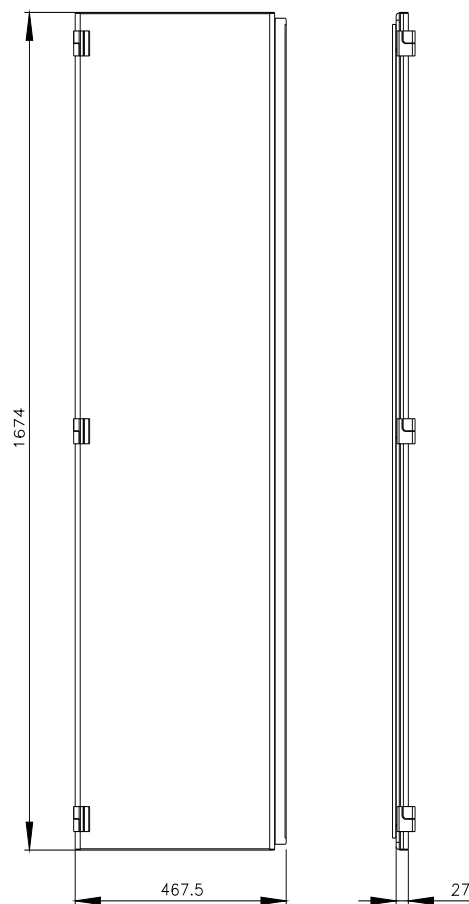

Siemens
EcoTech

SIVACON, metade da porta, esquerda, EMC, IP40, A: 1800 mm, L: 450 mm, RAL 7035, classe de proteção 1

Versão		
nome da marca do produto	SIVACON	
designação do produto	metades da porta	
versão do produto	Compatibilidade eletromagnética	
versão da superfície	Revestido a pó	
versão do produto versão EMC	Si	
Classe de proteção		
grau de proteção IP	IP40	
classe de proteção dos equipamentos	Classe de proteção 1	
Aparência		
cor	cinza claro	
Detalhes do produto		
componente do produto		
<ul style="list-style-type: none"> • ventilação • porta transparente • porta para bloqueio do seccionador 	<p>No</p> <p>No</p> <p>No</p>	
Projeto mecânico		
altura	1 800 mm	
largura	450 mm	
direção de encosto da porta	à esquerda	
Peso líquido por ME	12 kg	
material	aço	
Homologações certificados		
Environment	General Product Approval	other

Image database (product images, 2D dimension drawings, 3D models, device circuit diagrams, ...)

https://www.automation.siemens.com/bilddb/cax_en.aspx?mlfb=8MF1870-2UT25-0CA1

CAx-Online-Generator

<https://www.siemens.com/cax>

Tender specifications

<https://www.siemens.com/specifications>

Curvas características

[https://curves.simaris.siemens.com/curves/<mmp_prod_noCOMP="HAUPT"></mmp_prod_no>](https://curves.simaris.siemens.com/curves/<mmp_prod_noCOMP=)