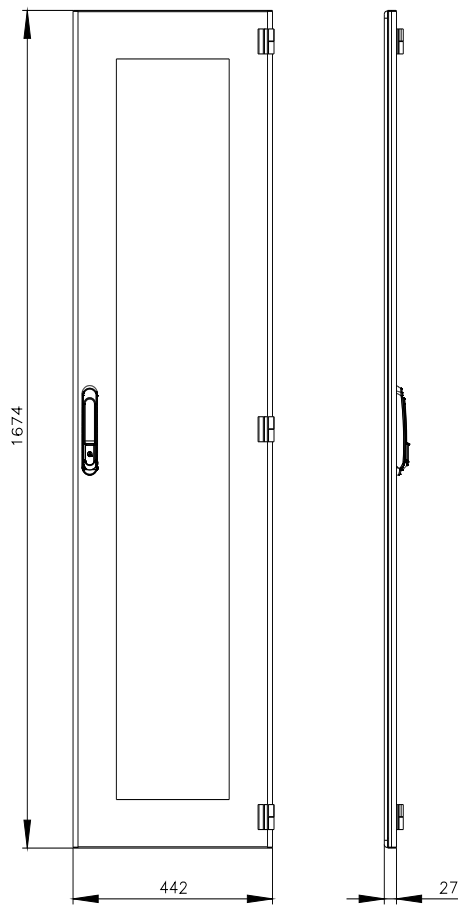

Outras informações

Informações sobre a embalagem

[Informações sobre a embalagem](#)

Information for data generation and storage

<https://support.industry.siemens.com/cs/ww/en/view/109995012>

Information- and Downloadcenter (Catalogs, Brochures,...)

<https://www.siemens.com/lowvoltage/catalogs>

Industry Mall (Online ordering system)

<https://mall.industry.siemens.com/mall/pt/pt/Catalog/product?mlfb=8MF1870-2UT14-0BE2>

Service&Support (Manuals, Certificates, Characteristics, FAQs,...)

<https://support.industry.siemens.com/cs/ww/pt/ps/8MF1870-2UT14-0BE2>

Image database (product images, 2D dimension drawings, 3D models, device circuit diagrams, ...)

<https://www.automation.siemens.com/bilddb/cax_en.aspx?mlfb=8MF1870-2UT14-0BE2>

CAx-Online-Generator

<https://www.siemens.com/cax>

Tender specifications

<https://www.siemens.com/specifications>

Curvas características

[https://curves.simaris.siemens.com/curves/<mmp_prod_noCOMP="HAUPT"></mmp_prod_no>](https://curves.simaris.siemens.com/curves/<mmp_prod_noCOMP=)

última alteração:

13/04/2025